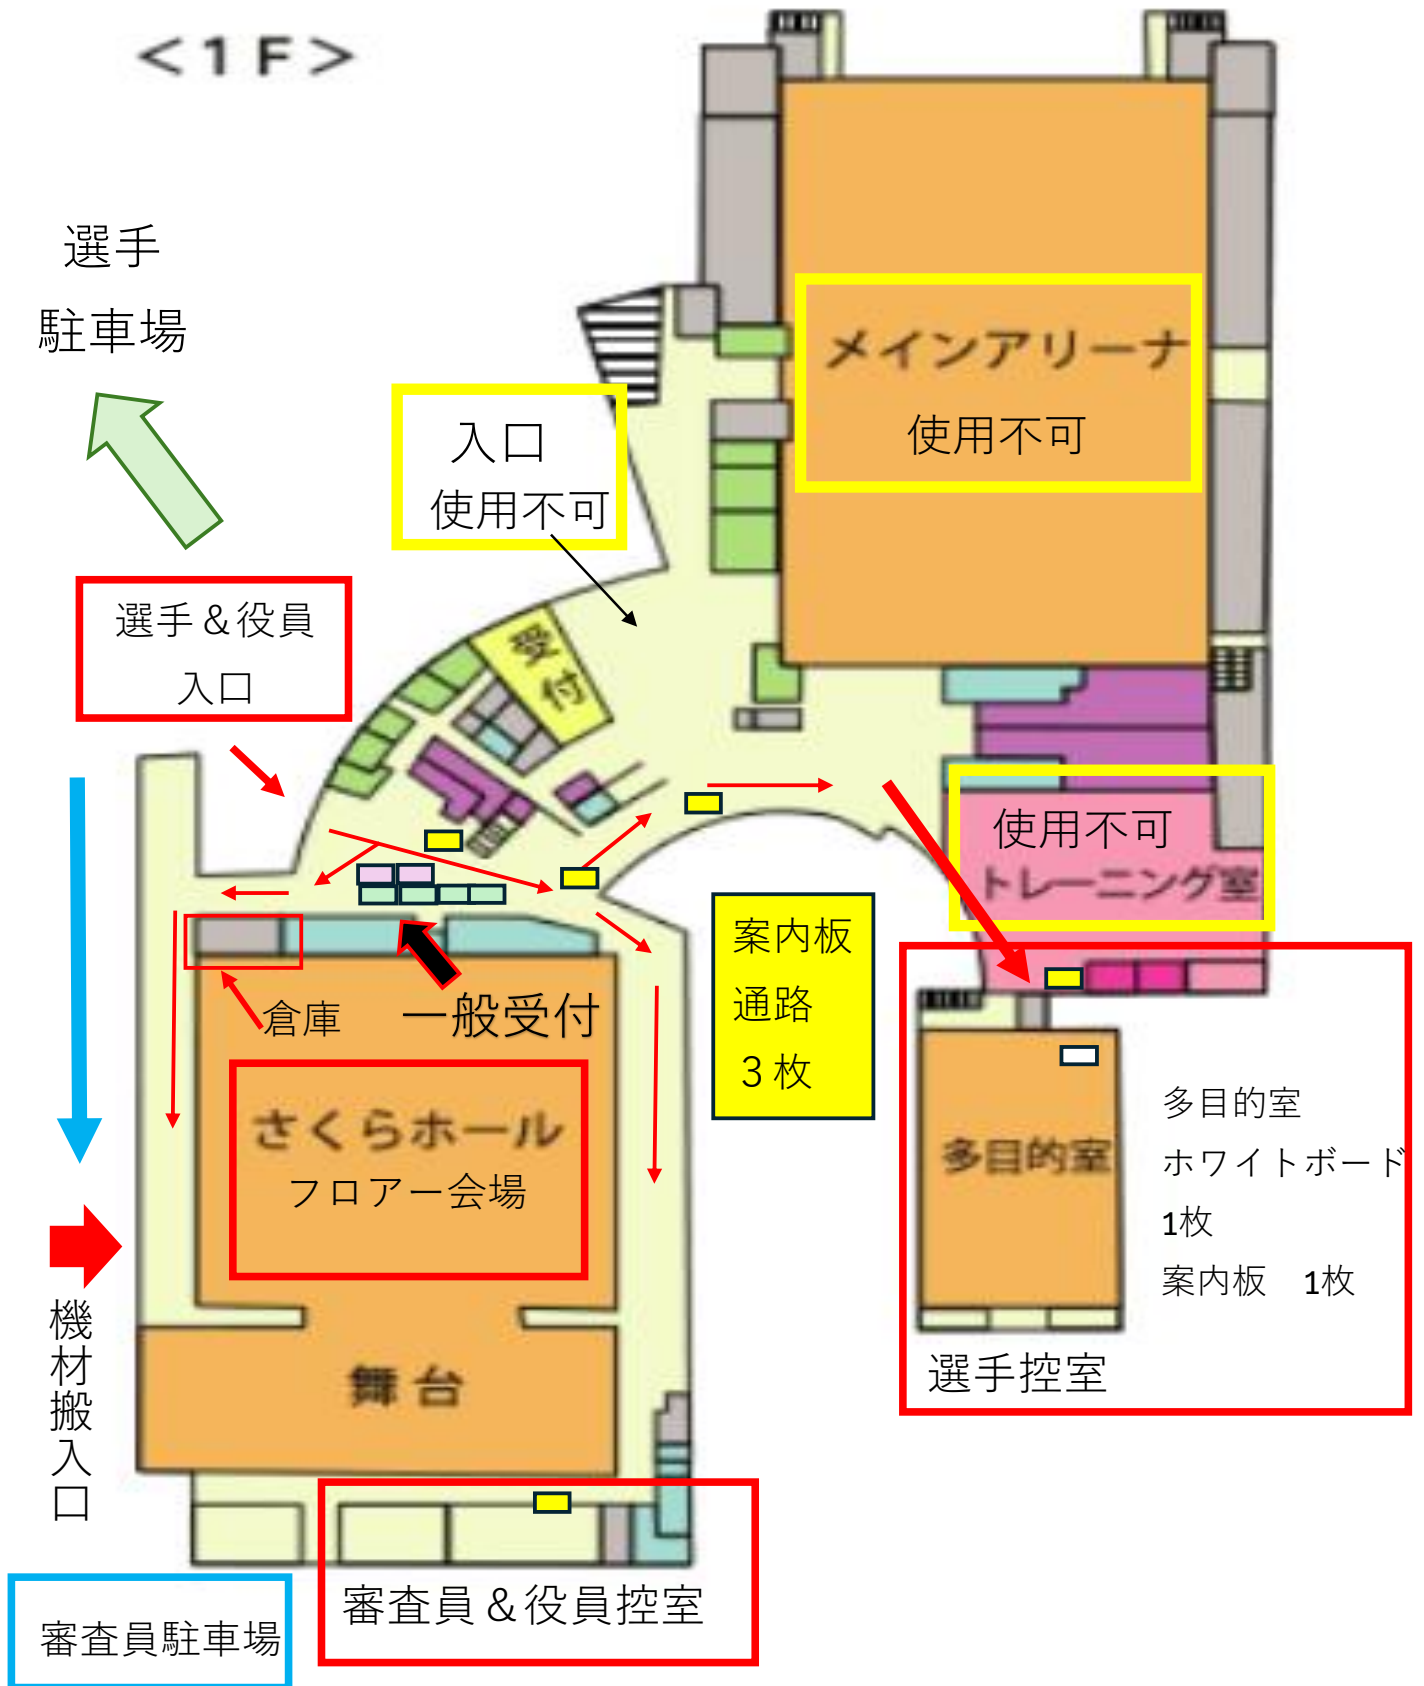

<1F>

※さくらホール内は飲食禁止。給水テーブルまたはシート上での水分補給のみ可能。

※多目的室ではレジャーシート上であれば飲食可能。

※さくらホール2階はホール外の通路のみ使用可、飲食可能。

※ゴミは各自お持ち帰りください。

※撮影による三脚を使用する場合は会場内の指定範囲内で使用してください。他場所禁止。

※ロビー、エントランスでの食事は不可。

※ロビー、エントランス、通路上での練習は禁止。